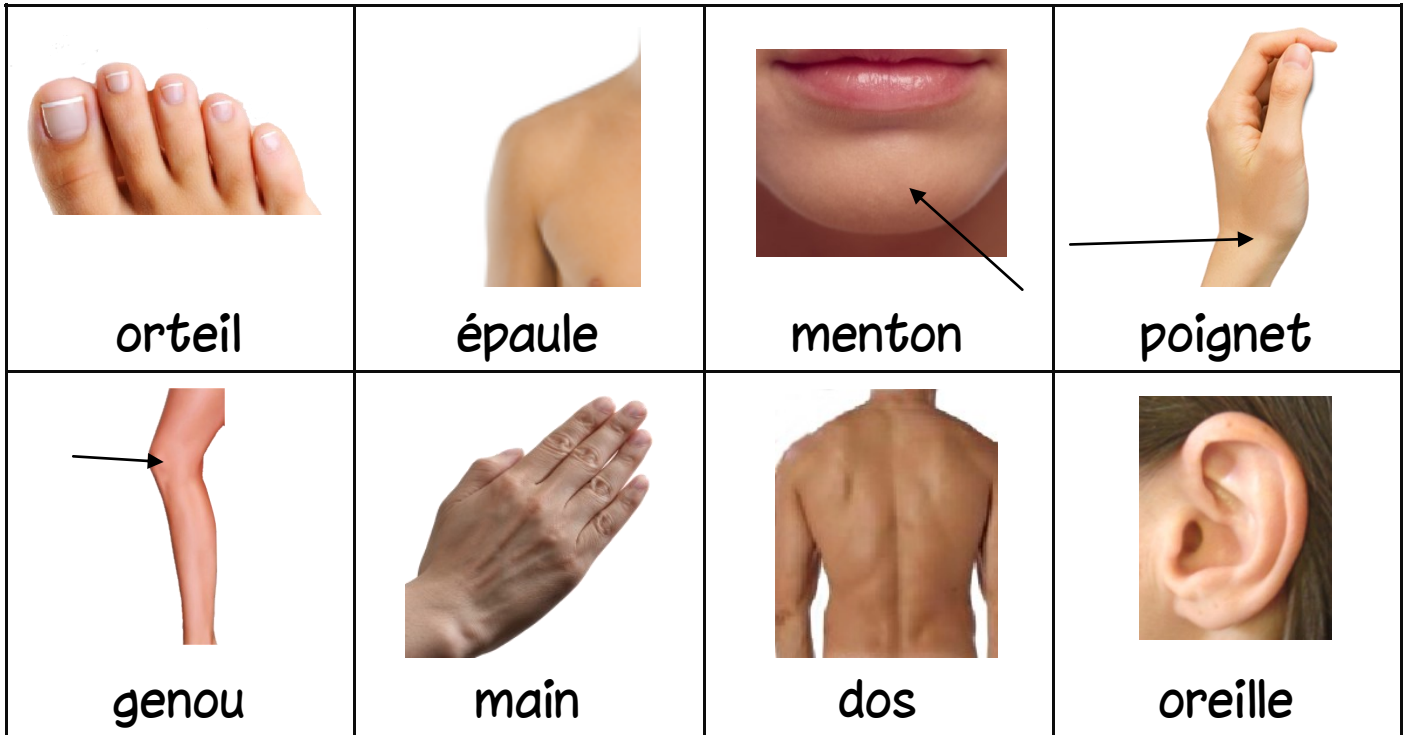

Fiche jeu : Le loto du corps humain

Domaine : S'appropriier le langage

Compétences : SL 32: Comprendre, acquérir et utiliser un vocabulaire pertinent

SL 33: Connaître des termes génériques

SL 35: Utiliser avec justesse le genre des noms

Objectifs: acquérir du vocabulaire sur le thème du corps humain

Titre / n°	déroulement	Enseignant / ATSEM	matériel	temps
<p>1 Présentation du jeu</p>	<p>L'enseignant explique la règle du jeu : on pioche une carte, on nomme la partie du corps et si celle-ci se trouve sur notre planche, on la place. Le premier à remplir sa planche à gagné (pour accélérer le jeu, si on ne possède pas la carte piochée, on la donne au camarade qui l'a sur sa planche)</p>	<p>L'adulte nomme à chaque fois la partie du corps humain piochée si l'enfant n'en est pas capable, et veille au respect du tour de jeu.</p>	<p>Planches cartes</p>	<p>30 minutes</p>
<p>2 Et les suivantes</p>	<p>Au fur et à mesure des parties, les enfants connaissent de + en + le vocabulaire et prennent de l'autonomie.</p>	<p>Ce jeu peut s'accompagner de divers jeux en salle de motricité ou en regroupement.</p>		

<http://laclassede-laurene.blogspot.fr/>

Le loto du corps humain

LCDL

Le loto du corps humain

LCDL

Le loto du corps humain

			
front	pied	dent	nez
			
cou	moustache	ventre	jambe

LCDL

Le loto du corps humain

			
coude	dent	sourcil	cheveux
			
nez	joue	pied	ventre

LCDL

Le loto du corps humain

 <p>doigt</p>	 <p>bras</p>	 <p>orteil</p>	 <p>cils</p>
 <p>dos</p>	 <p>oreille</p>	 <p>cou</p>	 <p>barbe</p>